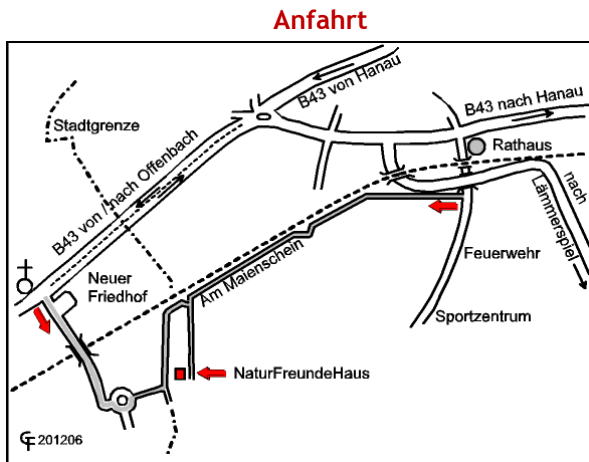

Abseits des Verkehrs sitzen Sie im schattigen, ruhigen Plätzchen am Waldrand und können nach einem arbeitsreichen Tag gut entspannen. Kinder haben ihren Spaß auf dem liebevoll gestalteten Spielplatz.

In unserem NaturFreundeHaus ist sowohl ein Gastraum für Raucher, als auch für Nichtraucher vorhanden. Die entgeltliche Nutzung der Räumlichkeiten bspw. für private Feiern ist grundsätzlich möglich.

Öffnungszeiten

Winterpause der Gaststätte vom 01.01. - 31.03.2019, ab 01.04. - 31.10.2019 geöffnet:
Montag, Mittwoch - Freitag ab 15:00 Uhr
Dienstag geschlossen
Samstag ab 15:00 Uhr
Sonntag ab 10:00 Uhr
WLAN / WiFi vorhanden

Raumreservierung per Tel.: 06108/72295 oder 015774337579 oder Email

huettendienst@naturfreunde-muehlheim.de

Ansprechpartner

Für den geschäftsführender Vorstand:
Stefan Laubinger-Jorks
stefan.laubinger-jorks@naturfreunde-muehlheim.de

Fachgruppenleiter Wandern

N.N. - Nachfolger gesucht. Interessenten melden sich bitte beim Vorstand
vorstand@naturfreunde-muehlheim.de

Fachgruppenleiter Motorradfahren

Jens Klein
j.klein@naturfreunde-muehlheim.de

Fachgruppenleiter Bergsport

Fabian Wiederspahn
f.wiederspahn@naturfreunde-muehlheim.de

Fachgruppe Kinder

Lukas Brauburger
kindergruppe@naturfreunde-muehlheim.de

Fachgruppe Tischtennis

Norbert Müller
n.mueller@naturfreunde-muehlheim.de

Fachgruppe Kreativtreff

Doris Müller
d.mueller@naturfreunde-muehlheim.de